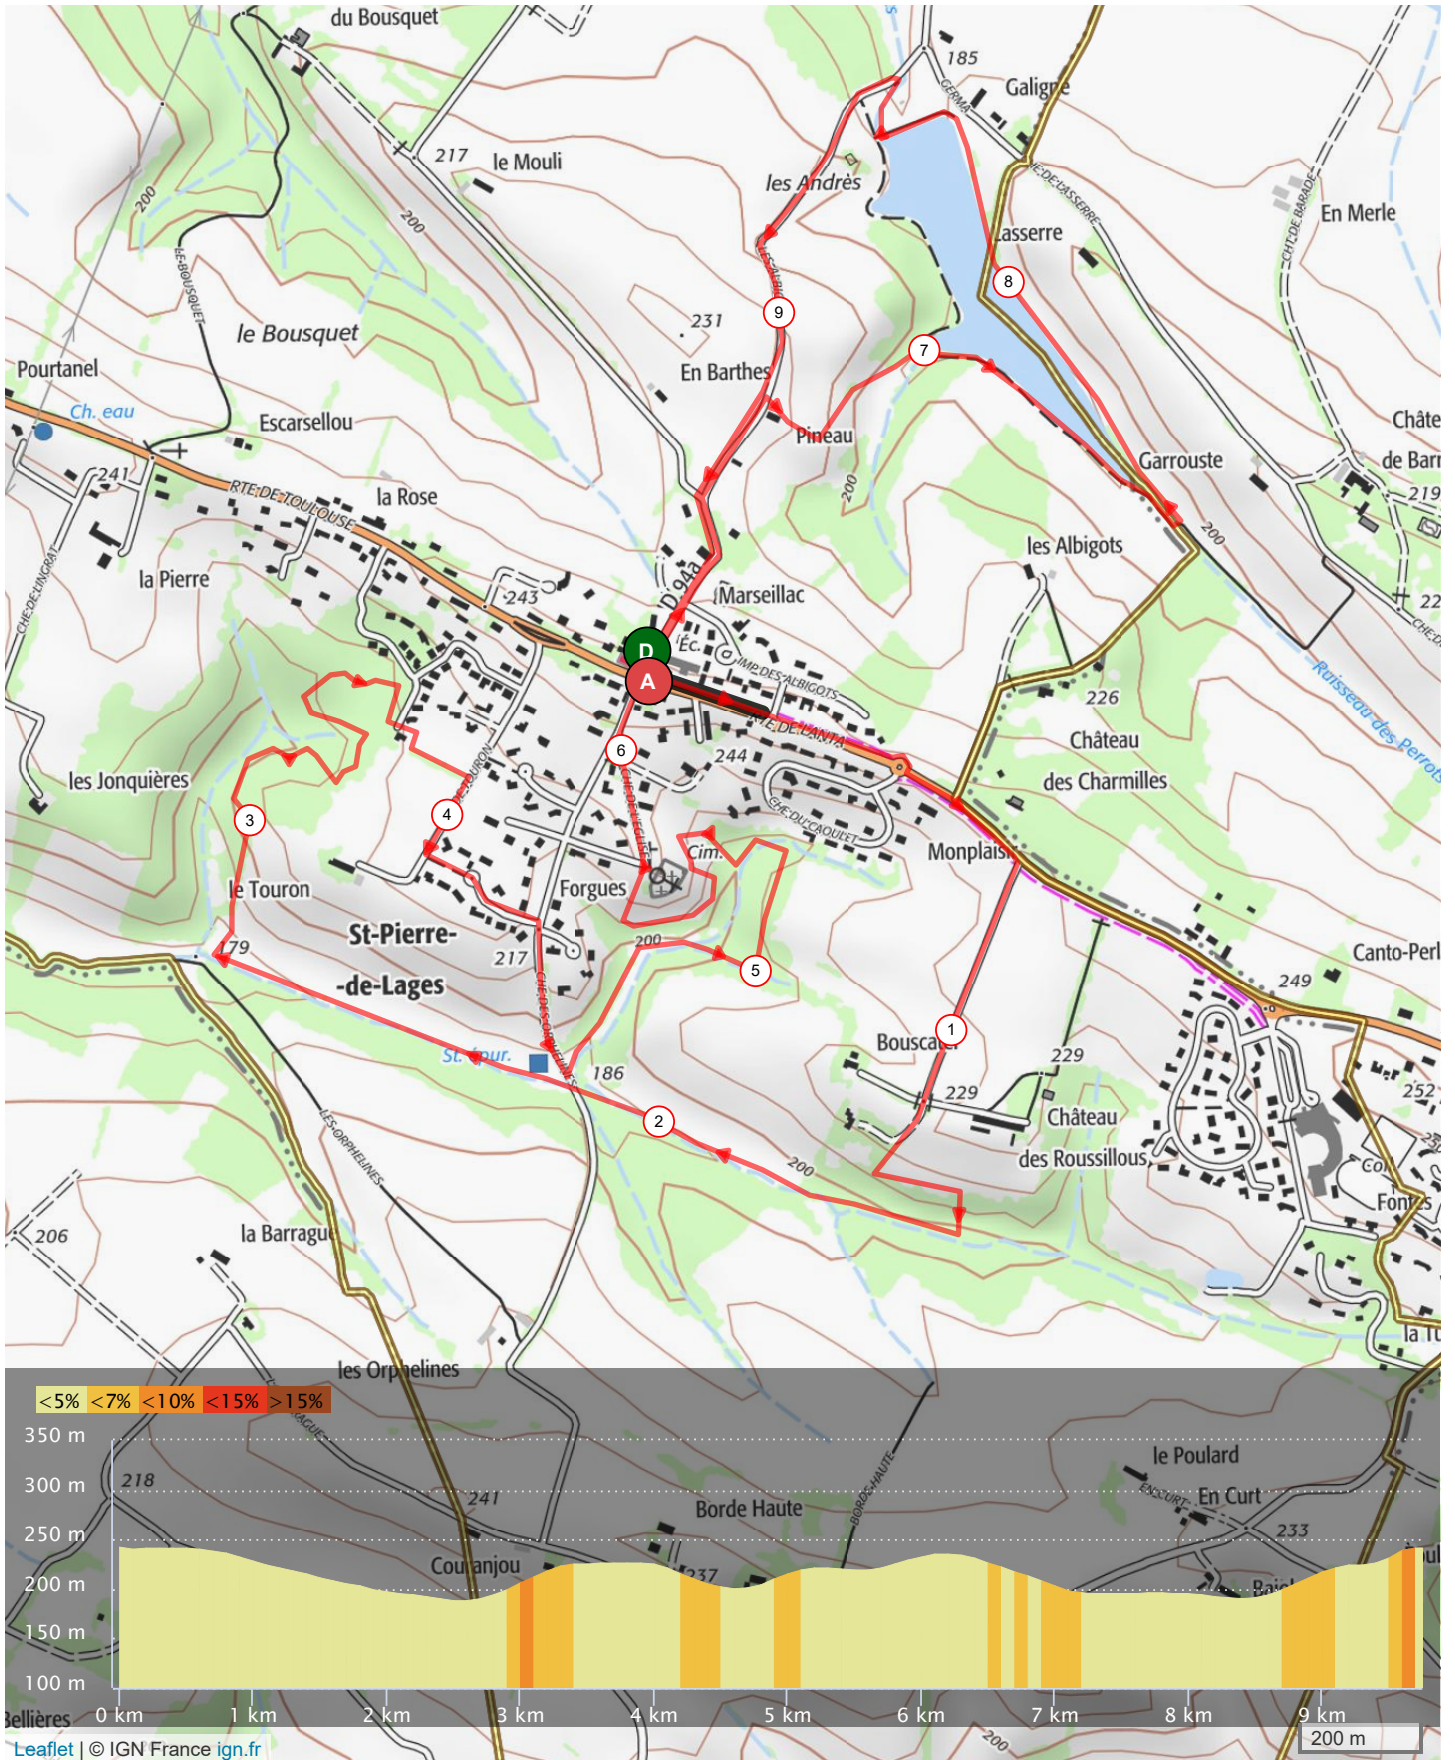

8356311 | Course à pied - Urban Trail | FOULEE DE LA SOLEDRA

27/05/2018

Saint-Pierre-de-Lages -> Saint-Pierre-de-Lages

— 9.628 km ⬆️ 128 m ⬆️ 129 m ⬆️ 189 m ⬆️ 243 m

Le droit de reproduction est strictement réservé à un usage personnel et privé. Lors de la pratique de votre activité, veuillez à respecter les propriétés et chemins privés.

© 2018 Openrunner