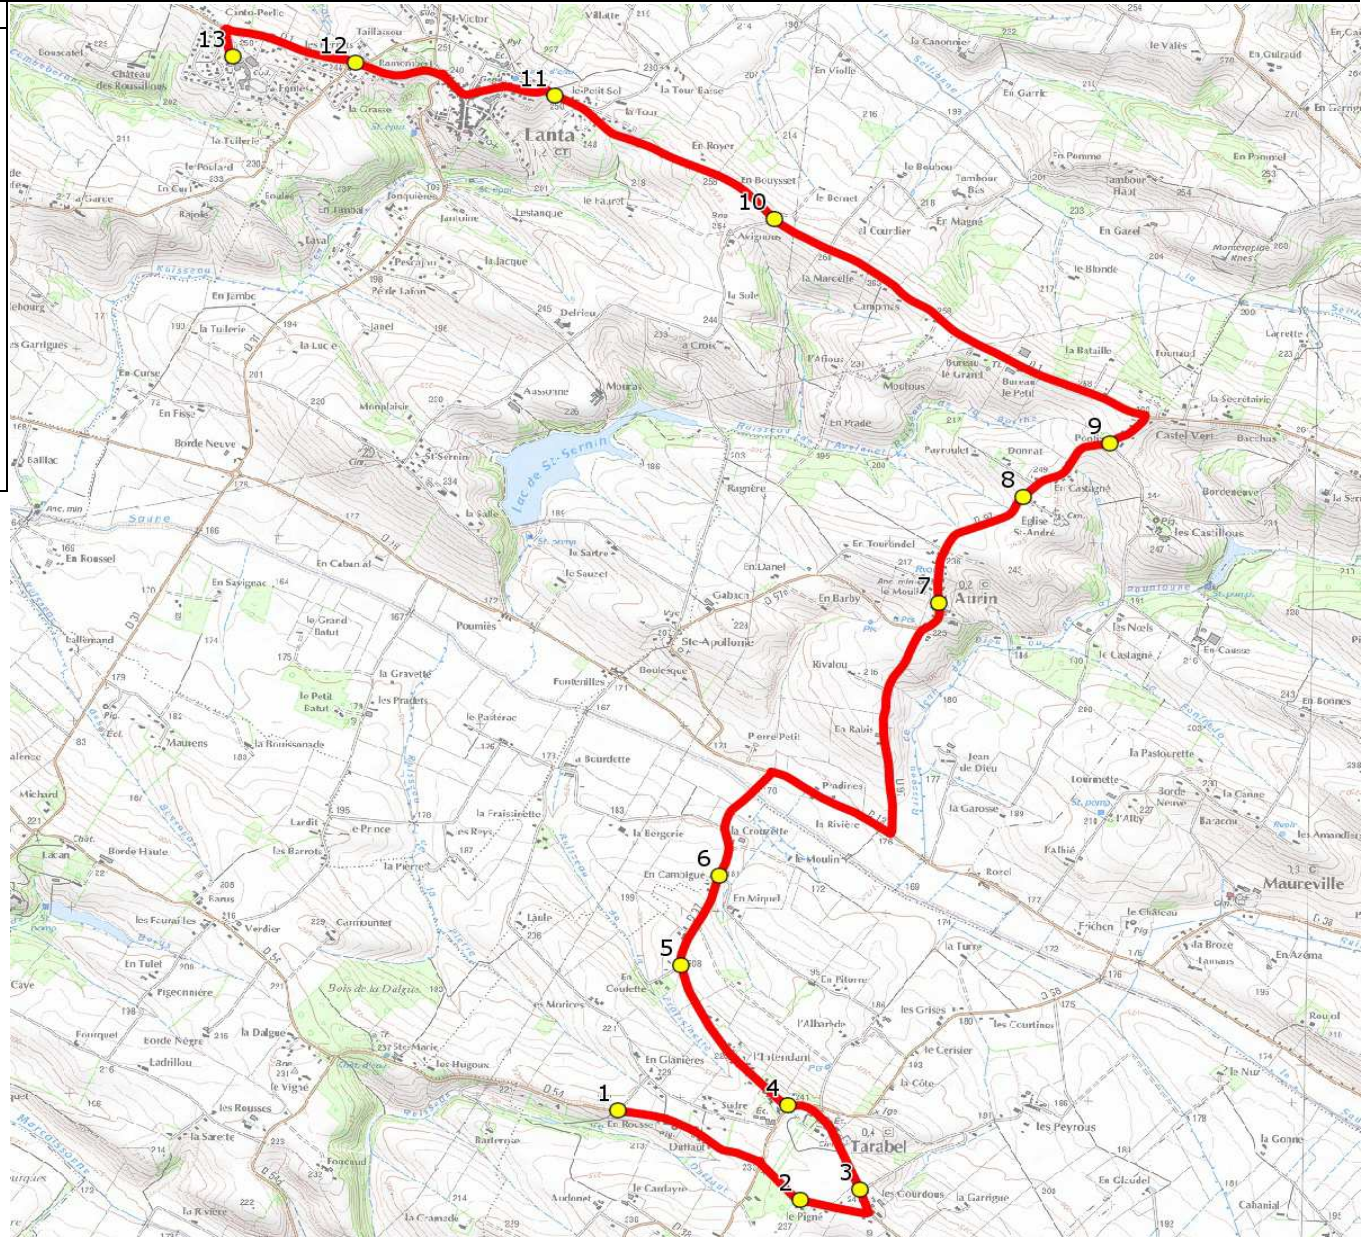

Mise à jour : 01/08/2018

Marché (année de notification-durée) : 2018-7

Nombre de places assises : 63 pl

Ligne : TARABEL-COLLEGE ST PIERRE DE LAGES

Transporteur : VERDIE AUTOCARS

Sous-traitant :

Ligne N° : S4151

Km en charge : 13 Km

Année : 2016

ITINERAIRE INDICATIF (ALLER)

LMMJV--

TARABEL	
1. RD54/En Rousse	07:54
2. RD54/Bugnac	07:56
3. Les Gourdou/Peyrous	07:57
4. RD38/RD97	07:58
5. RD97/En Coulette	08:00
AURIN	
6. RD97/En Cambigue	08:01
7. Mairie	08:05
8. RD97/Eglise St André	08:07
9. RD97/Pontis	08:09
LANTA	
10. ABCDn0609 Les Avignous	08:13
11. ABCDn1377 La Couronne	08:14
12. ABCDn1342 Les Perots	08:18
SAINT-PIERRE-DE-LAGES	
13. Collège Les Roussillous	08:20

Mise à jour : 01/08/2018

Ligne : TARABEL-COLLEGE ST PIERRE DE LAGES

Ligne N° : S4151

Marché (année de notification-durée) : 2018-7

Transporteur : VERDIE AUTOCARS

Km en charge : 13 Km

Nombre de places assises : 63 pl

Sous-traitant :

Année : 2016

ITINERAIRE INDICATIF (RETOUR)	LM-JV--	Merc
SAINT-PIERRE-DE-LAGES		
1. Collège Les Roussillous	17:10	12:40
LANTA		
2. ABCDn1342 Les Perrots	17:12	12:42
3. ABCDn1377 La Couronne	17:16	12:46
4. ABCDn0609 Les Avignous	17:17	12:47
AURIN		
5. RD97/Pontis(100m avant)	17:20	12:50
6. RD97/Donnat/St André	17:22	12:52
7. Mairie	17:24	12:54
8. RD97/En Cambigue	17:28	12:58
TARABEL		
9. RD97/En Coulette	17:29	12:59
10. RD38/RD97	17:31	13:01
11. Les Gourdots/Peyrous	17:33	13:03
12. RD54/Bugnac	17:34	13:04
13. RD54/En Rousse	17:36	13:06