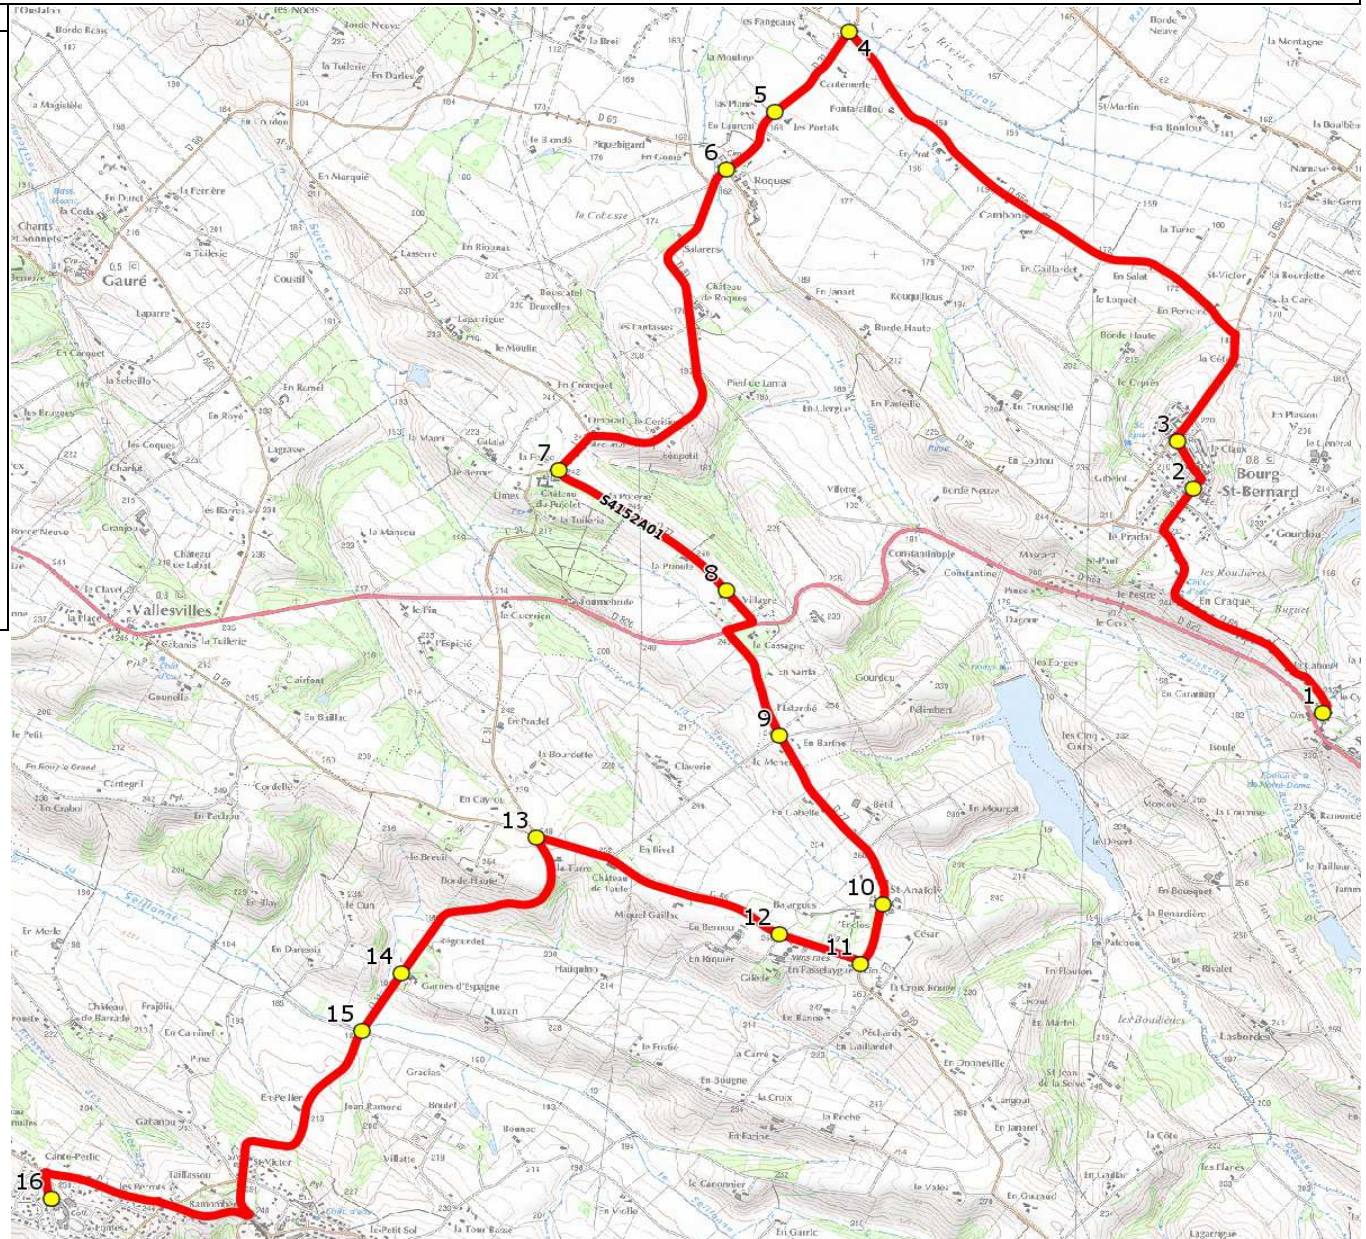

Mise à jour : 15/08/2018

Marché (année de notification-durée) : 2014-7

Nombre de places assises : 59 pl

Ligne : BOURG ST BERNARD-COLLEGE ST PIERRE LAGES

Transporteur : VERDIE AUTOCARS

Sous-traitant :

Ligne N° : S4152

Km en charge : 19 Km

Année : 2013

ITINERAIRE INDICATIF (ALLER)	LMMJV--
<b>SAUSSENS</b>	
1. ABCDn1076 Eglise	07:38
<b>BOURG-SAINT-BERNARD</b>	
2. Poste/Mairie/AB	07:43
3. PCD Eglise	07:45
4. RD31/RD66e/Les Fangeaux	07:51
5. RD31/Les Portals	07:52
6. RD31/RD66/Roques	07:53
<b>VALLESVILLES</b>	
7. RD77/RD31/Le Pujolet	07:56
<b>BOURG-SAINT-BERNARD</b>	
8. RD77/Hameau La Cassagne	07:58
9. RD77/Estardié	08:01
<b>LANTA</b>	
10. ABCD 0784 Saint Anatoly	08:03
11. RD77/RD59/St Anatoly/Pecharly	08:04
12. RD59/Gilède	08:05
13. RD59/RD31	08:07
14. RD31/Garnès d'Espagne	08:09
15. RD31/Gracias/Le Cun	08:10
<b>SAINT-PIERRE-DE-LAGES</b>	
16. Collège Les Roussillous	08:15

Mise à jour : 15/08/2018	Ligne : BOURG ST BERNARD-COLLEGE ST PIERRE LAGES	Ligne N° : S4152
Marché (année de notification-durée) : 2014-7	Transporteur : VERDIE AUTOCARS	Km en charge : 23 Km
Nombre de places assises : 59 pl	Sous-traitant :	Année : 2013

ITINERAIRE INDICATIF (RETOUR)	LM-JV--	Merc
SAINT-PIERRE-DE-LAGES		
1. Collège Les Roussillous	17:10	12:40
LANTA		
2. RD31/Gracias/Le Cun	17:15	12:45
3. RD31/Garnès d'Espagne	17:16	12:46
4. RD59/RD31	17:18	12:48
5. RD59/Gilède	17:20	12:50
6. RD77/RD59/St Anatoly/Pechardy	17:21	12:51
7. ABCD 0784 Saint Anatoly	17:22	12:52
BOURG-SAINT-BERNARD		
8. RD77/Estardié	17:24	12:54
SAUSSENS		
9. ABCDn1076 Eglise	17:29	12:59
BOURG-SAINT-BERNARD		
10. Poste/Mairie/AB	17:34	13:04
11. PCD Eglise	17:38	13:08
12. RD31/RD66e/Les Fangeaux	17:44	13:14
13. RD31/Les Portals	17:45	13:15
14. RD31/RD66/Roques	17:46	13:16
VALLESVILLES		
15. RD77/RD31/Le Pujolet	17:49	13:19
BOURG-SAINT-BERNARD		
16. RD77/Hameau La Cassagne	17:51	13:21