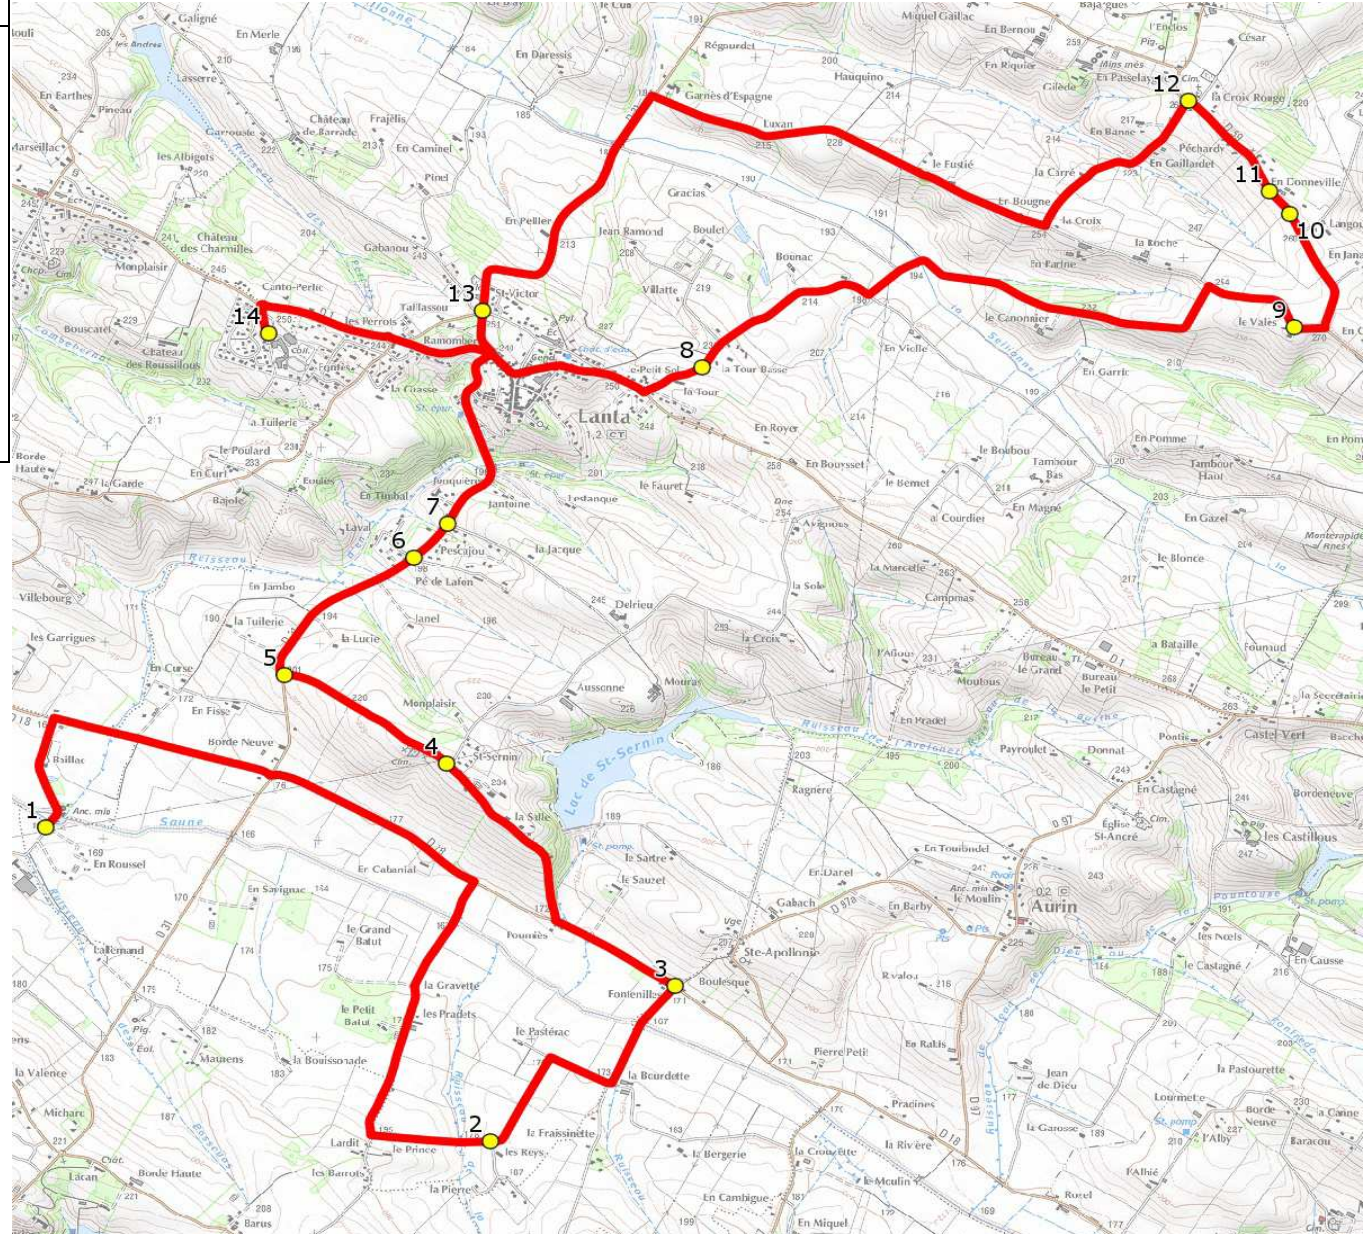

Mise à jour : 06/11/2018

Ligne : LANTA-COLLEGE ST PIERRE DE LAGES

Ligne N° : S4153

Marché (année de notification-durée) : 2017-4

Transporteur : VERDIE AUTOCARS

Km en charge : 23 Km

Nombre de places assises : 22 pl

Sous-traitant :

Année : 2014

**ITINERAIRE INDICATIF (ALLER)**

**LMMJV--**

LANTA

1. En Roussel	07:33
2. La Pierre/Les Reys	07:39
3. RD18/Fontenilles	07:41
4. St Sernin	07:43
5. St Sernin/Croisement RD31	07:44
6. RD31/Pé de Lafon	07:47
7. RD31/Jacque	07:48
8. Ch Latour/Av Occitanie	07:52
9. Le Valès	07:56
10. RD59/En Donneville	07:58
11. RD59/Hauts de Donneville	07:59
12. RD59/La Croix Rouge/Chapelle	08:00
13. RD31/RD54a/Silo	08:07
SAINT-PIERRE-DE-LAGES	
14. Collège Les Roussillous	08:10

Mise à jour : 06/11/2018

Ligne : LANTA-COLLEGE ST PIERRE DE LAGES

Ligne N° : S4153

Marché (année de notification-durée) : 2017-4

Transporteur : VERDIE AUTOCARS

Km en charge : 27 Km

Nombre de places assises : 22 pl

Sous-traitant :

Année : 2014

ITINERAIRE INDICATIF (RETOUR)	LM-JV--	Merc
SAINT-PIERRE-DE-LAGES		
1. Collège Les Roussillous	17:10	12:40
LANTA		
2. RD31/Jacque	17:14	12:44
3. RD31/Pé de Lafon	17:15	12:45
4. En Roussel	17:20	12:50
5. La Pierre/Les Reys	17:26	12:56
6. RD18/Fontenilles	17:28	12:58
7. St Sernin	17:30	13:00
8. St Sernin/Croisement RD31	17:31	13:01
9. Ch Latour/Av Occitanie	17:38	13:08
10. Le Valès	17:42	13:12
11. RD59/En Donneville	17:44	13:14
12. RD59/Hauts de Donneville	17:45	13:15
13. RD59/La Croix Rouge/Chapelle	17:46	13:18
14. RD31/RD54a/Silo	17:53	13:23