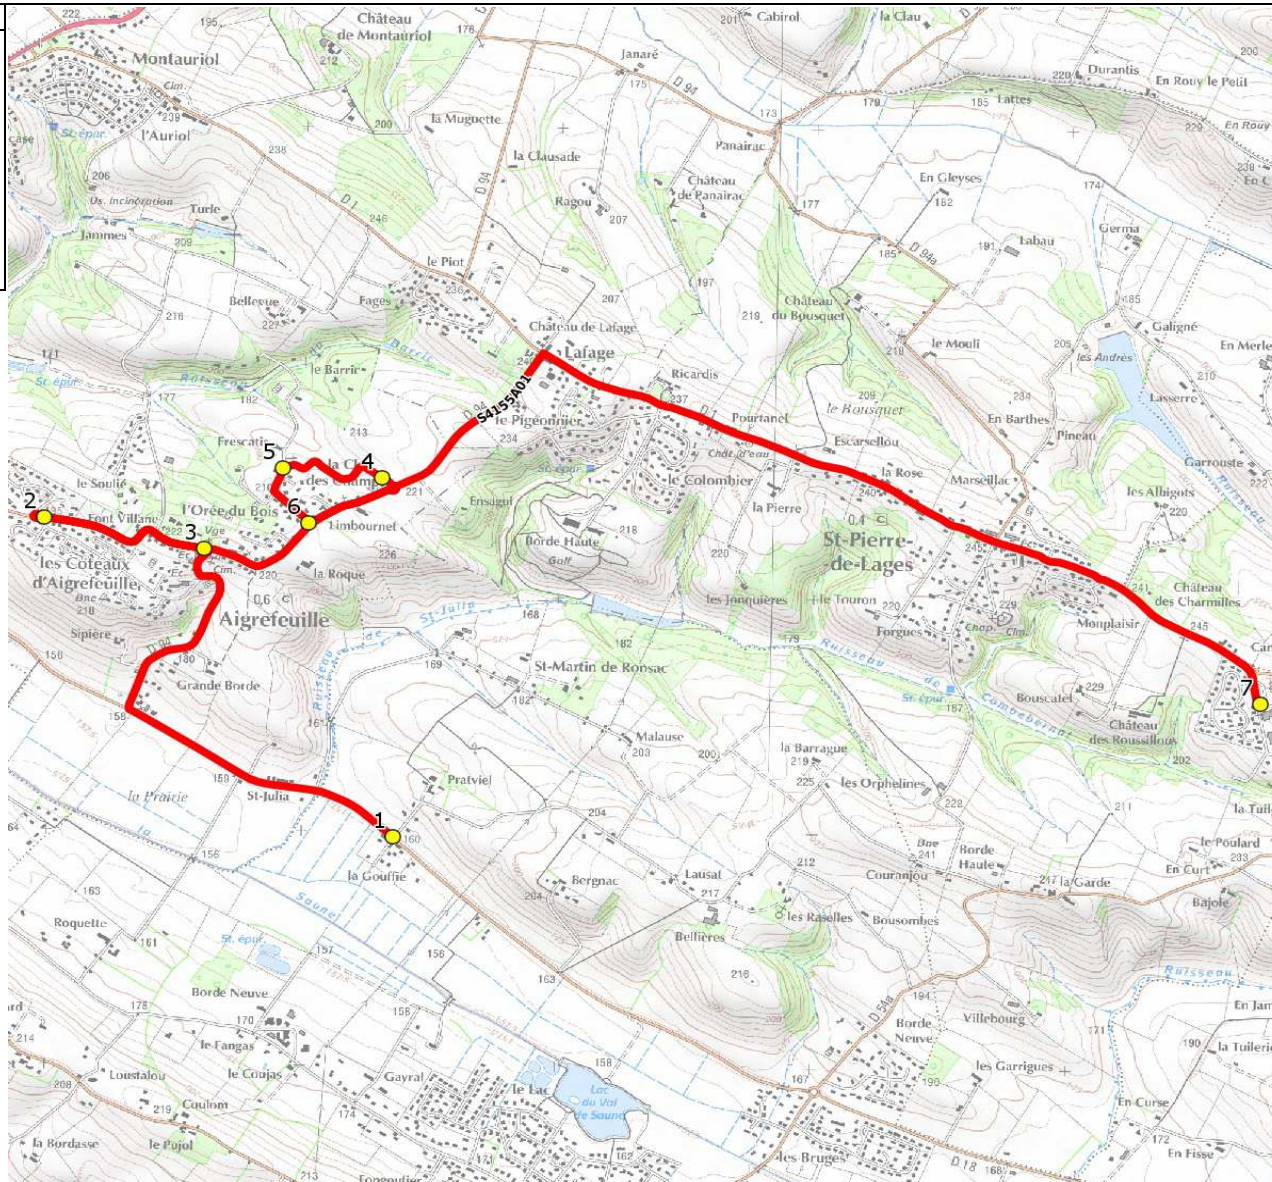

Mise à jour : 15/08/2018	Ligne : STE FOY D'AIGREF-COL.ST PIERRE DE LAGES	Ligne N° : S4155
Marché (année de notification-durée) : 2016-5	Transporteur : VERDIE AUTOCARS	Km en charge : 10 Km
Nombre de places assises : 59 pl	Sous-traitant :	Année : 2014

ITINERAIRE INDICATIF (ALLER)	LMMJV--
SAINTE-FOY-D'AIGREFEUILLE	
1. RD18/Ch Malause/La Gouffie	07:55
AIGREFEUILLE	
2. ABCDn0098 Route de Quint	08:01
3. Eglise/Ecole/AB	08:05
4. Ch Andains	08:07
5. Ch Andains/Ch Barric	08:08
6. Atribus _Baric	08:10
SAINT-PIERRE-DE-LAGES	
7. Collège Les Roussillous	08:20

Mise à jour : 15/08/2018	Ligne : STE FOY D'AIGREF-COL.ST PIERRE DE LAGES	Ligne N° : S4155
Marché (année de notification-durée) : 2016-5	Transporteur : VERDIE AUTOCARS	Km en charge : 13 Km
Nombre de places assises : 59 pl	Sous-traitant :	Année : 2014

ITINERAIRE INDICATIF (RETOUR)	LM-JV--	Merc
SAINT-PIERRE-DE-LAGES		
1. Collège Les Roussillous	17:10	12:40
SAINTE-FOY-D'AIGREFEUILLE		
2. RD18/Ch Malause/La Gouffie	17:20	12:50
AIGREFEUILLE		
3. ABCDn0098 Route de Quint	17:26	12:56
4. Eglise/Ecole/AB	17:30	13:00
5. Ch Andains	17:33	13:03
6. Ch Andains/Ch Barric	17:34	13:04
7. Abribus _Baric	17:36	13:06