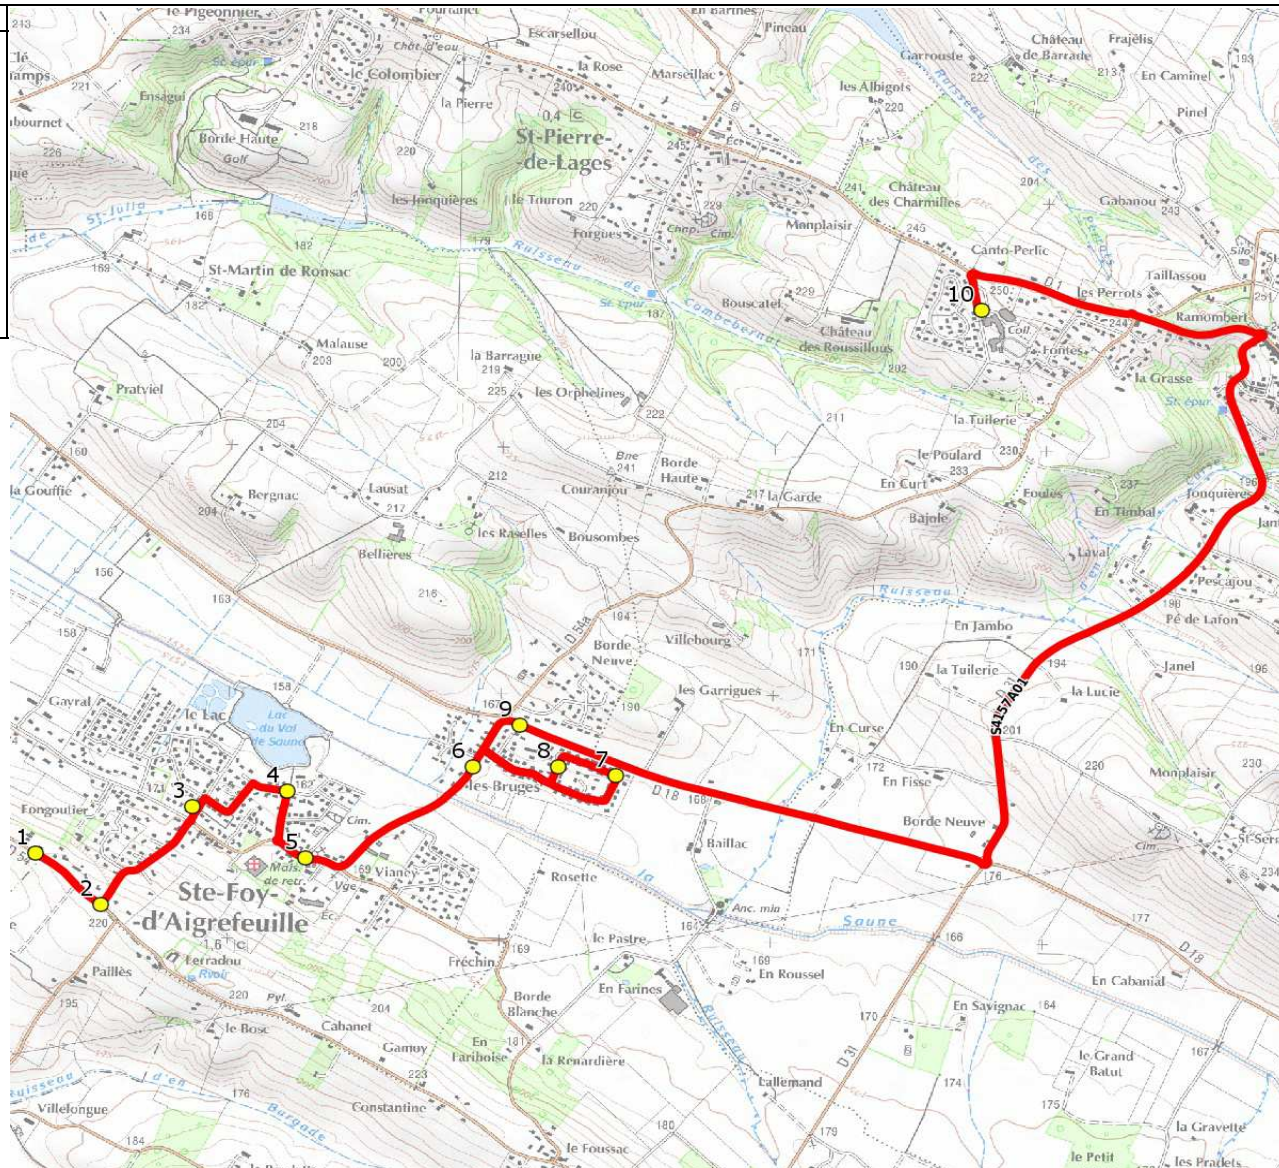

Mise à jour : 15/08/2018

Ligne : STE FOY AIGREFEUILLE-COL.ST PIERRE LAGES

Ligne N° : S4157

Marché (année de notification-durée) : 2014-7

Transporteur : VERDIE AUTOCARS

Km en charge : 10 Km

Nombre de places assises : 59 pl

Sous-traitant :

Année : 2013

ITINERAIRE INDICATIF (ALLER)

LMMJV--

SAINTE-FOY-D'AIGREFEUILLE

1. ABCD 1040 Route de Lauzerville	07:48
2. Rte Lauzerville/Av Gasparou	07:50
3. ABCDn0964 Prévart	07:53
4. ABCDn0698 Brassens	07:55
5. Eglise/Mairie	07:57
6. ABCDn0526 Avenue Huc	08:00
7. Av Pasteur	08:02
8. ABCDn0728 Louis Pasteur	08:03
9. ABCDn0775 Les Bruges	08:05
SAINT-PIERRE-DE-LAGES	
10. Collège Les Roussillous	08:15

Mise à jour : 15/08/2018	Ligne : STE FOY AIGREFEUILLE-COL.ST PIERRE LAGES	Ligne N° : S4157
Marché (année de notification-durée) : 2014-7	Transporteur : VERDIE AUTOCARS	Km en charge : 10 Km
Nombre de places assises : 59 pl	Sous-traitant :	Année : 2013

ITINERAIRE INDICATIF (RETOUR)	LM-JV--	Merc
SAINT-PIERRE-DE-LAGES		
1. Collège Les Roussillous	17:10	12:40
SAINTE-FOY-D'AIGREFEUILLE		
2. ABCDn0775 Les Bruges	17:20	12:50
3. Av Pasteur	17:23	12:53
4. ABCDn0728 Louis Pasteur	17:24	12:54
5. ABCDn0526 Avenue Huc	17:26	12:56
6. Eglise/Mairie	17:29	12:59
7. ABCDn0698 Brassens	17:31	13:01
8. ABCDn0964 Prévert	17:33	13:03
9. Rte Lauzerville/Av Gasparou	17:35	13:05
10. ABCD 1040 Route de Lauzerville	17:37	13:07