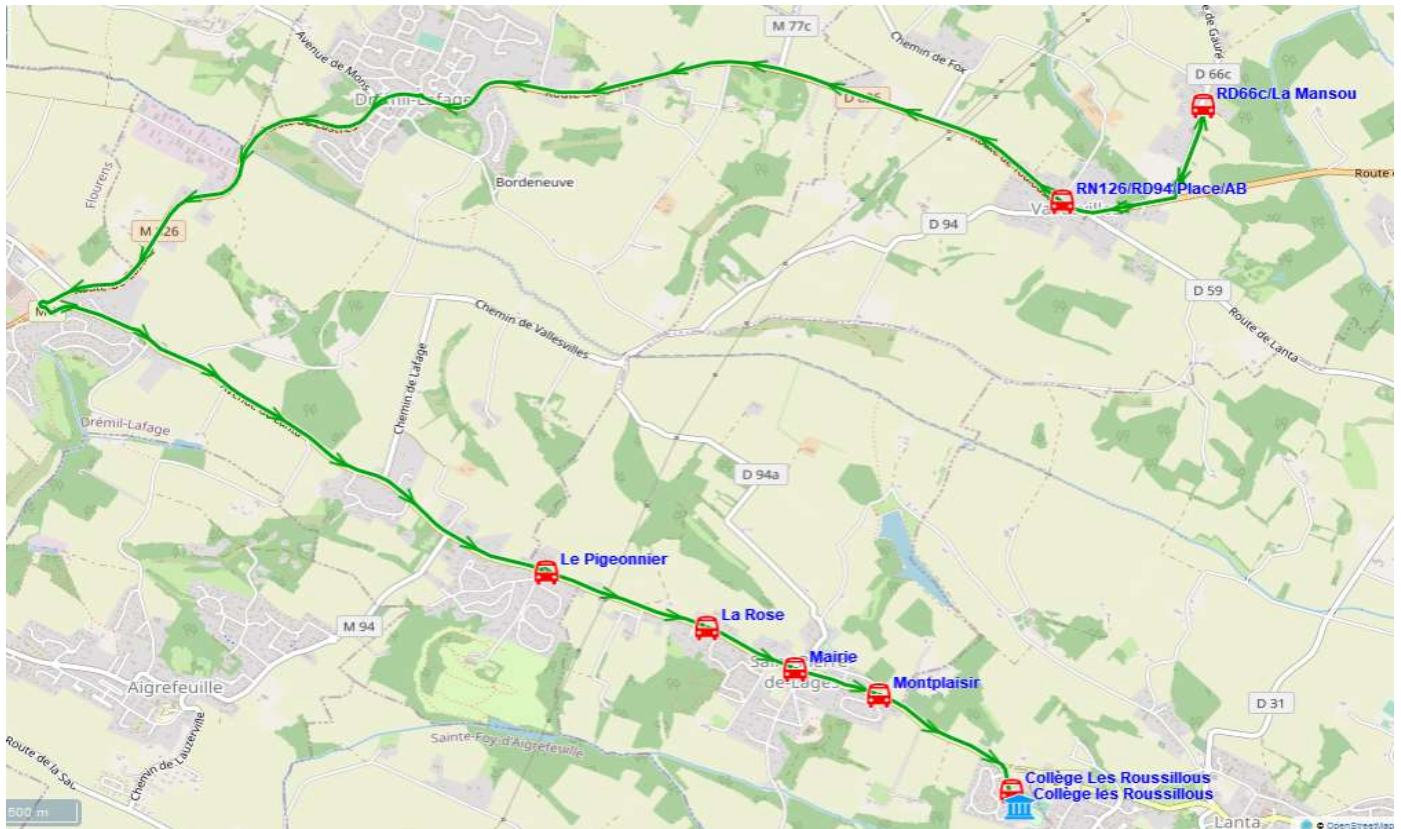

Fiche Horaire

Ligne : S4150 - VALLESVILLES-COLLEGE ST PIERRE DE LAGES

Validité à partir du 15/08/2022

Scol Course : Oui
Nota :

Commune	Itinéraires Km en charge Point d'arrêt	S4150A01 14,08 Immjv--
VALLESVILLES	RN126/RD94/Place/AB	07:55
	RD66c/La Mansou	07:57
DREMIL-LAFAGE	Le Pigeonnier ^(A)	08:11
SAINT-PIERRE-DE-LAGES	La Rose	08:14
	Mairie	08:16
	Montplaisir	08:17
	Collège Les Roussillous	08:20

Transporteur

VERDIE AUTOCARS (DREMIL)

Nota

A - Réservez uniquement à des Elèves Payants.

Fiche Horaire

Ligne : S4150 - VALLESVILLES-COLLEGE ST PIERRE DE LAGES

Validité à partir du 15/08/2022

Commune	Itinéraires Km en charge Point d'arrêt	Scol Course :	
		Oui	Oui
		S4150R01	S4150R01
		12,94	12,94
		--m----	lm-jv--
SAINT-PIERRE-DE-LAGES	Collège Les Roussillous	12:40	17:10
	Montplaisir	12:43	17:13
	Mairie	12:44	17:14
	La Rose	12:46	17:16
DREMIL-LAFAGE	Le Pigeonnier	12:49	17:19
VALLESVILLES	RN126/RD94/Place/AB	13:01	17:31
	RD66c/La Mansou	13:03	17:33

Transporteur

VERDIE AUTOCARS (DREMIL)