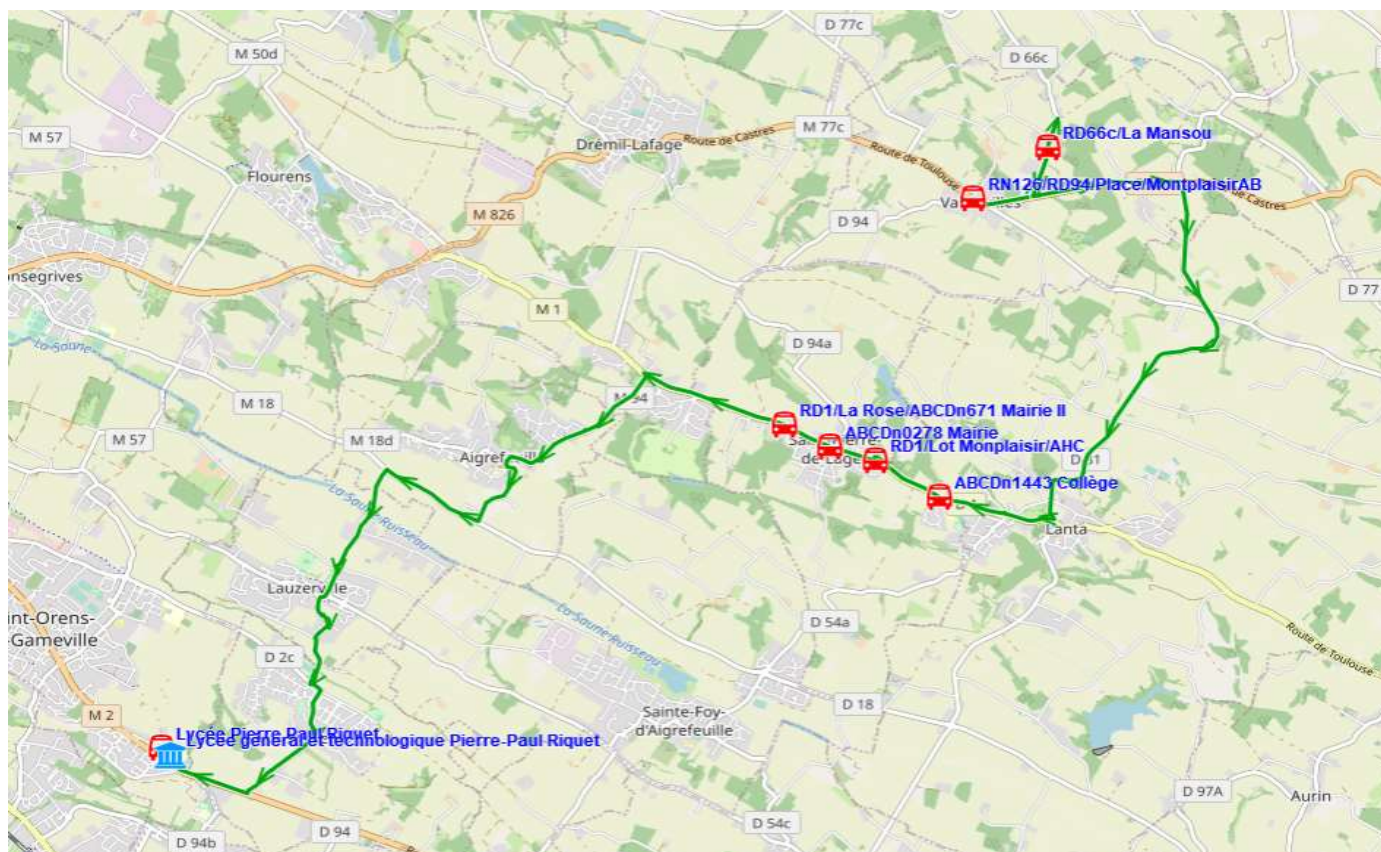

Fiche Horaire

Ligne : S4015 - ST PIERRE DE LAGES-LYCEE ST ORENS

Validité à partir du 15/08/2023

Scol Course :		Oui
Commune	Itinéraires Km en charge	S4015A01 21,39 Immjv---
VALLESVILLES	RN126/RD94/Place/MontplaisirAB	07:10
SAINT-PIERRE-DE-LAGES	RD66c/La Mansou	07:12
	ABCDn1443 Collège	07:23
	RD1/Lot Monplaisir/AHC	07:24
	ABCDn0278 Mairie	07:25
SAINT-ORENS-DE-GAMEVILLE	RD1/La Rose/ABCDn671 Mairie II	07:27
	Lycée Pierre Paul Riquet	07:50

Transporteur

VERDIE AUTOCARS (DREMIL)